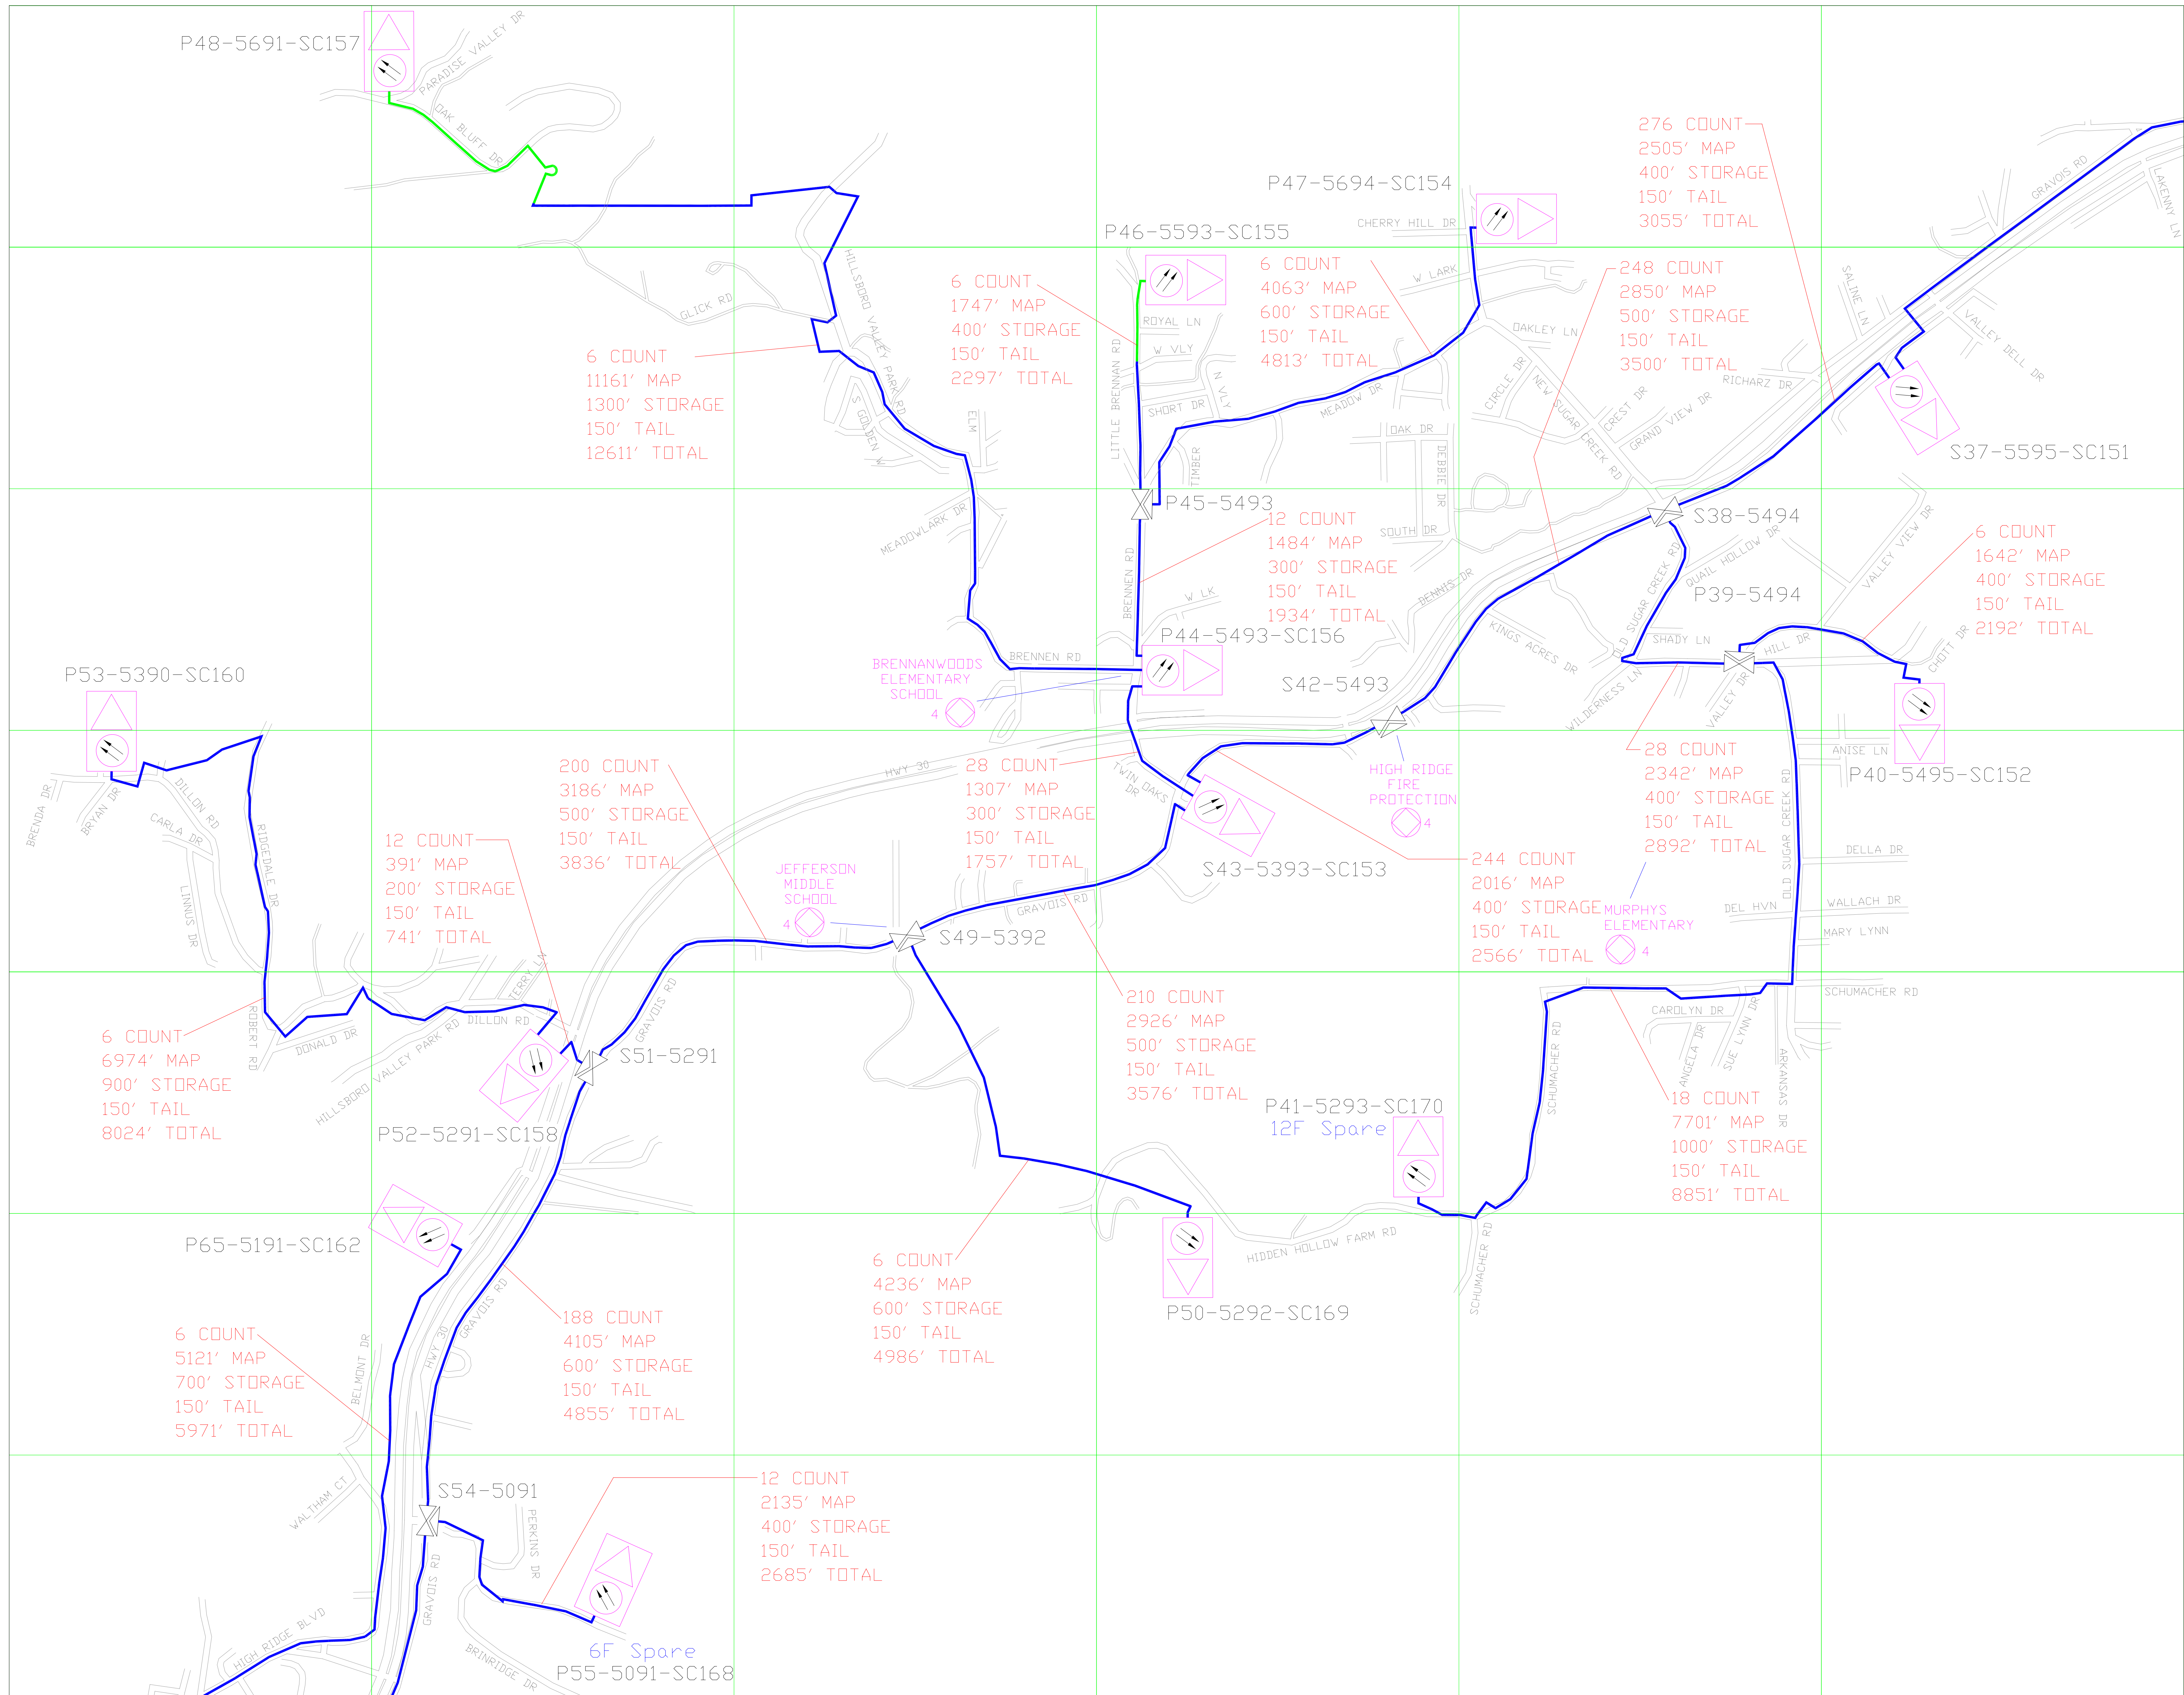

FIBER SCHEMATIC

-1490 -1491 -1492 -1493 -1494 -1495

MO1456-

MO1455-

MO1454-

MO1453-

MO1452-

MO1451-

MO1450-

SPECTRUM PLANNING, INC.
 2170 BLUESTONE DR.
 ST. CHARLES, MO 63305
 (636) 916-5505